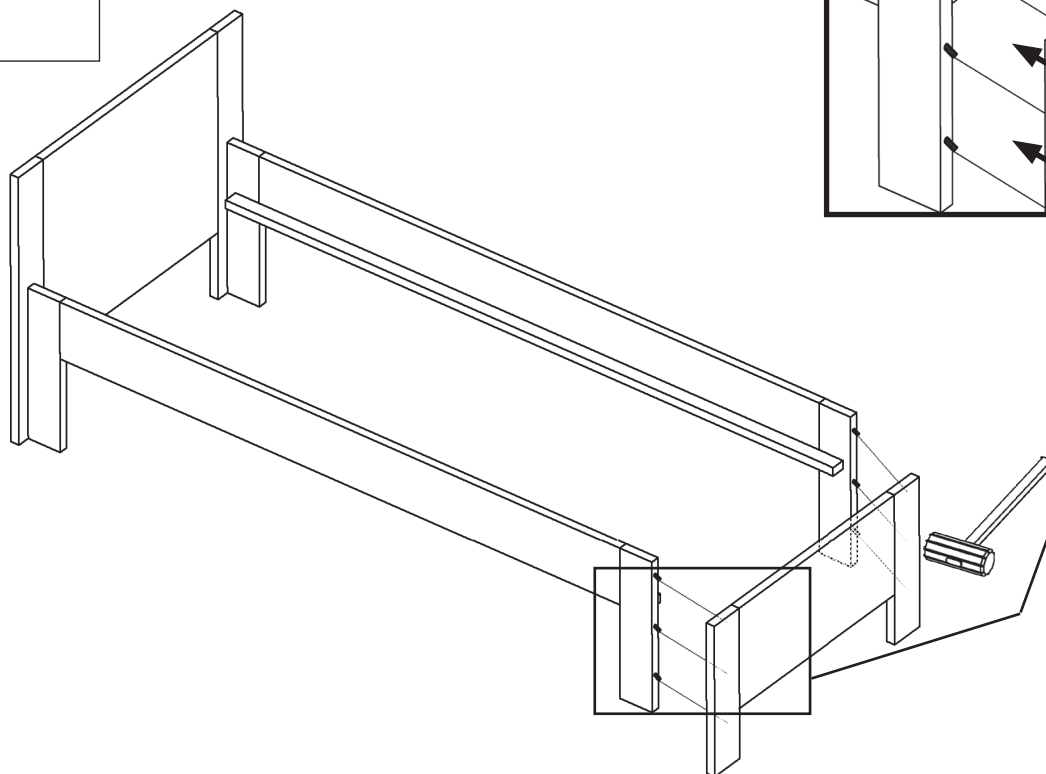

AUFBAUANLEITUNG

Artikel Nummer: 4166 300

Jugendbett "Luis"

Jugendbett "Luis"

	X (Höhe)	Y (Breite)	Z (Tiefe)
Variante 1	70cm	95cm	205cm
Variante 2	70cm	105cm	205cm

Zubehör

	Variante 1	Variante 2
1	x1 (200x45x6cm)	x1 (200x45x6cm)
2	x1 (200x45x6cm)	x1 (200x45x6cm)
3	x1 (95x70x2,5cm)	x1 (105x70x2,5cm)
4	x1 (95x45x2,5cm)	x1 (105x45x2,5cm)

1

Jugendbett "Luis"

2

	X (Höhe)	Y (Breite)	Z (Tiefe)
Variante 1	12cm	90cm	200cm
Variante 2	12cm	100cm	200cm