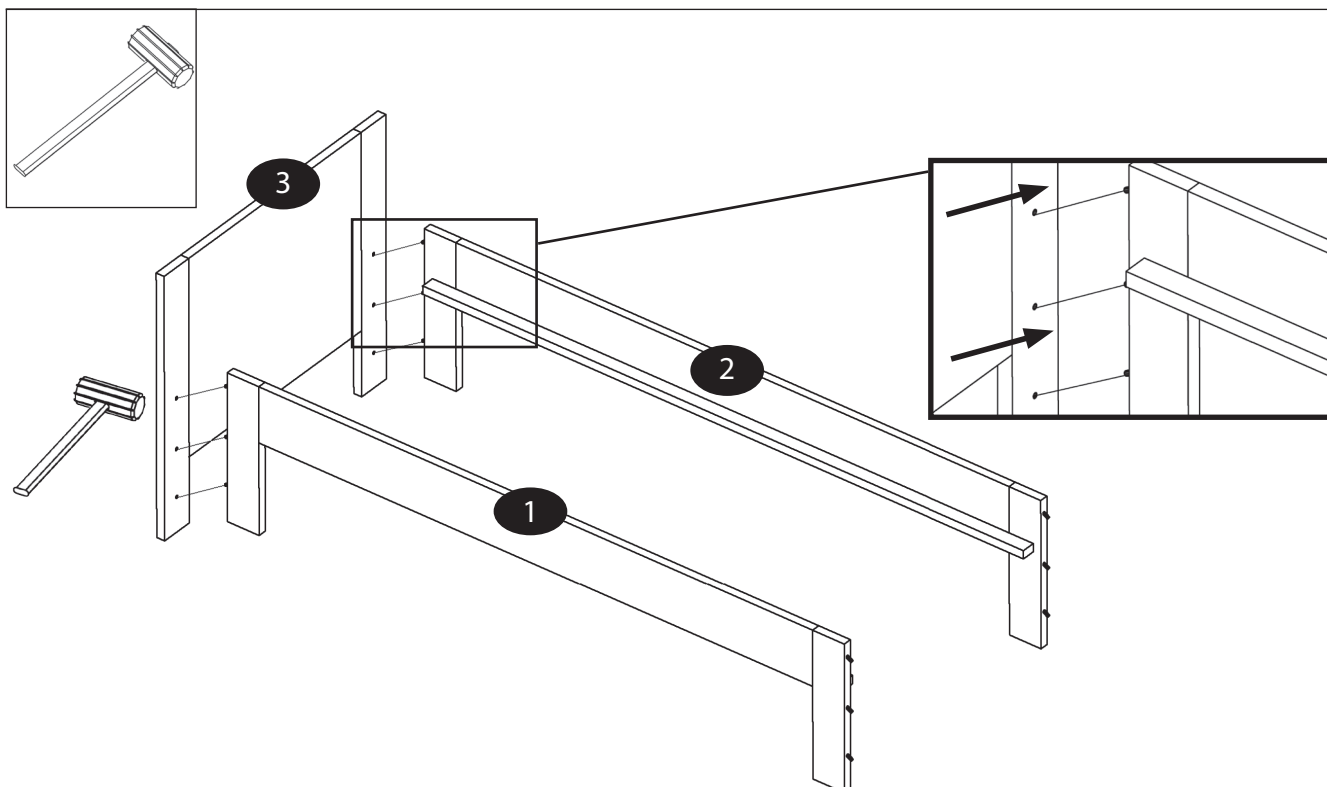

AUFBAUANLEITUNG

Artikel Nummer: 4166 300

Jugendbett "Luis"

Jugendbett "Luis"

	X (Höhe)	Y (Breite)	Z (Tiefe)
Variante 1	70cm	95cm	205cm
Variante 2	70cm	105cm	205cm

Zubehör

	Variante 1	Variante 2
1	x1 (200x45x6cm)	x1 (200x45x6cm)
2	x1 (200x45x6cm)	x1 (200x45x6cm)
3	x1 (95x70x2,5cm)	x1 (105x70x2,5cm)
4	x1 (95x45x2,5cm)	x1 (105x45x2,5cm)

1

Jugendbett "Luis"

2

	X (Höhe)	Y (Breite)	Z (Tiefe)
Variante 1	12cm	90cm	200cm
Variante 2	12cm	100cm	200cm