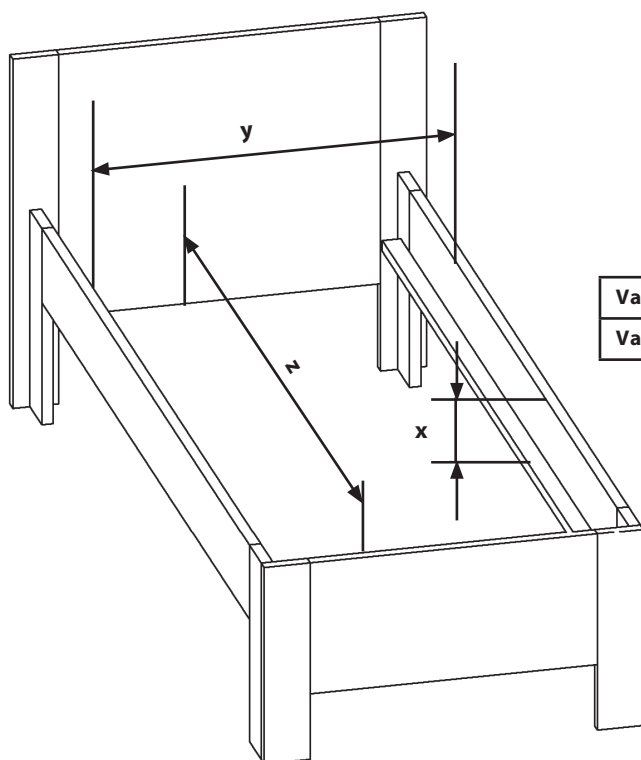

AUFBAUANLEITUNG

Artikel Nummer: 4166 300

Jugendbett "Luis"

Jugendbett "Luis"

	X (Höhe)	Y (Breite)	Z (Tiefe)
Variante 1	70cm	95cm	205cm
Variante 2	70cm	105cm	205cm

Zubehör

	Variante 1	Variante 2
1	x1 (200x45x6cm)	x1 (200x45x6cm)
2	x1 (200x45x6cm)	x1 (200x45x6cm)
3	x1 (95x70x2,5cm)	x1 (105x70x2,5cm)
4	x1 (95x45x2,5cm)	x1 (105x45x2,5cm)

1

Jugendbett "Luis"

2

	X (Höhe)	Y (Breite)	Z (Tiefe)
Variante 1	12cm	90cm	200cm
Variante 2	12cm	100cm	200cm