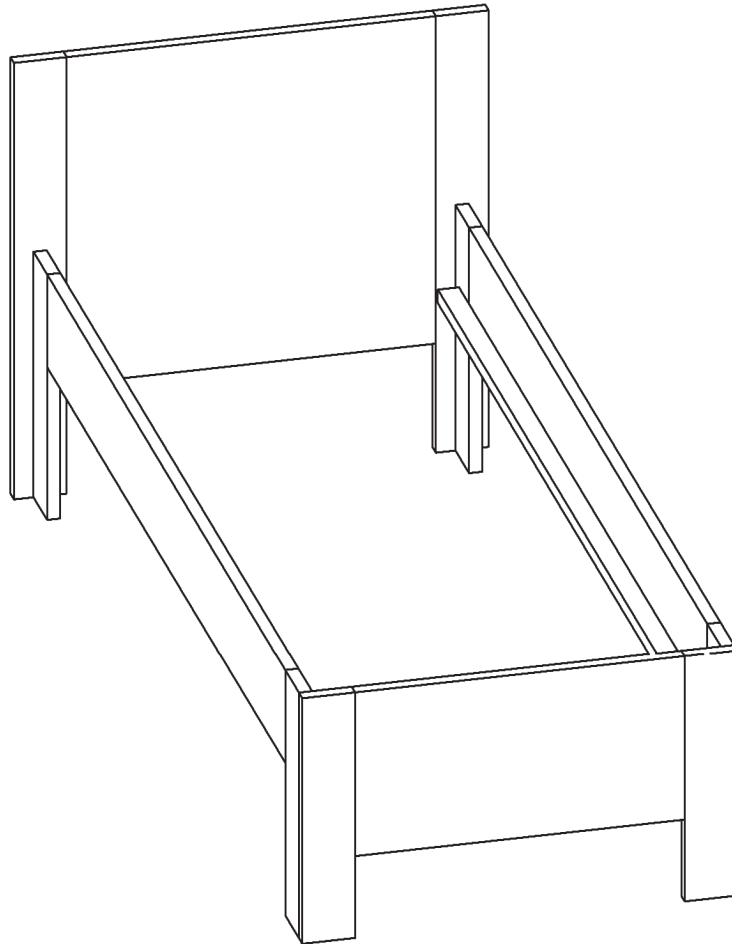

AUFBAUANLEITUNG

Artikel Nummer: 4166 300

Jugendbett "Luis"

Jugendbett "Luis"

	X (Höhe)	Y (Breite)	Z (Tiefe)
Variante 1	70cm	95cm	205cm
Variante 2	70cm	105cm	205cm

Zubehör

	Variante 1	Variante 2
1	x1 (200x45x6cm)	x1 (200x45x6cm)
2	x1 (200x45x6cm)	x1 (200x45x6cm)
3	x1 (95x70x2,5cm)	x1 (105x70x2,5cm)
4	x1 (95x45x2,5cm)	x1 (105x45x2,5cm)

1

Jugendbett "Luis"

2

	X (Höhe)	Y (Breite)	Z (Tiefe)
Variante 1	12cm	90cm	200cm
Variante 2	12cm	100cm	200cm