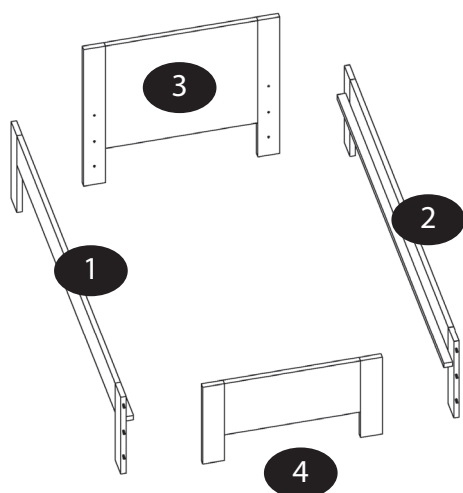

AUFBAUANLEITUNG

Artikel Nummer: 4166 300

Jugendbett "Luis"

Jugendbett "Luis"

	X (Höhe)	Y (Breite)	Z (Tiefe)
Variante 1	70cm	95cm	205cm
Variante 2	70cm	105cm	205cm

Zubehör

	Variante 1	Variante 2
1	x1 (200x45x6cm)	x1 (200x45x6cm)
2	x1 (200x45x6cm)	x1 (200x45x6cm)
3	x1 (95x70x2,5cm)	x1 (105x70x2,5cm)
4	x1 (95x45x2,5cm)	x1 (105x45x2,5cm)

1

Jugendbett "Luis"

2

	X (Höhe)	Y (Breite)	Z (Tiefe)
Variante 1	12cm	90cm	200cm
Variante 2	12cm	100cm	200cm