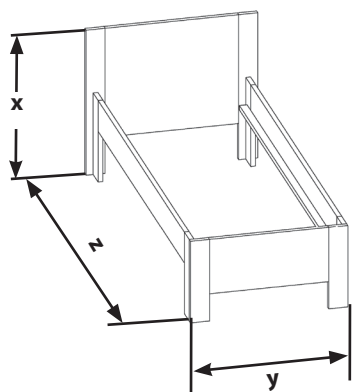

AUFBAUANLEITUNG

Artikel Nummer: 4166 300

Jugendbett "Luis"

Jugendbett "Luis"

	X (Höhe)	Y (Breite)	Z (Tiefe)
Variante 1	70cm	95cm	205cm
Variante 2	70cm	105cm	205cm

Zubehör

	Variante 1	Variante 2
1	x1 (200x45x6cm)	x1 (200x45x6cm)
2	x1 (200x45x6cm)	x1 (200x45x6cm)
3	x1 (95x70x2,5cm)	x1 (105x70x2,5cm)
4	x1 (95x45x2,5cm)	x1 (105x45x2,5cm)

1

Jugendbett "Luis"

2

	X (Höhe)	Y (Breite)	Z (Tiefe)
Variante 1	12cm	90cm	200cm
Variante 2	12cm	100cm	200cm